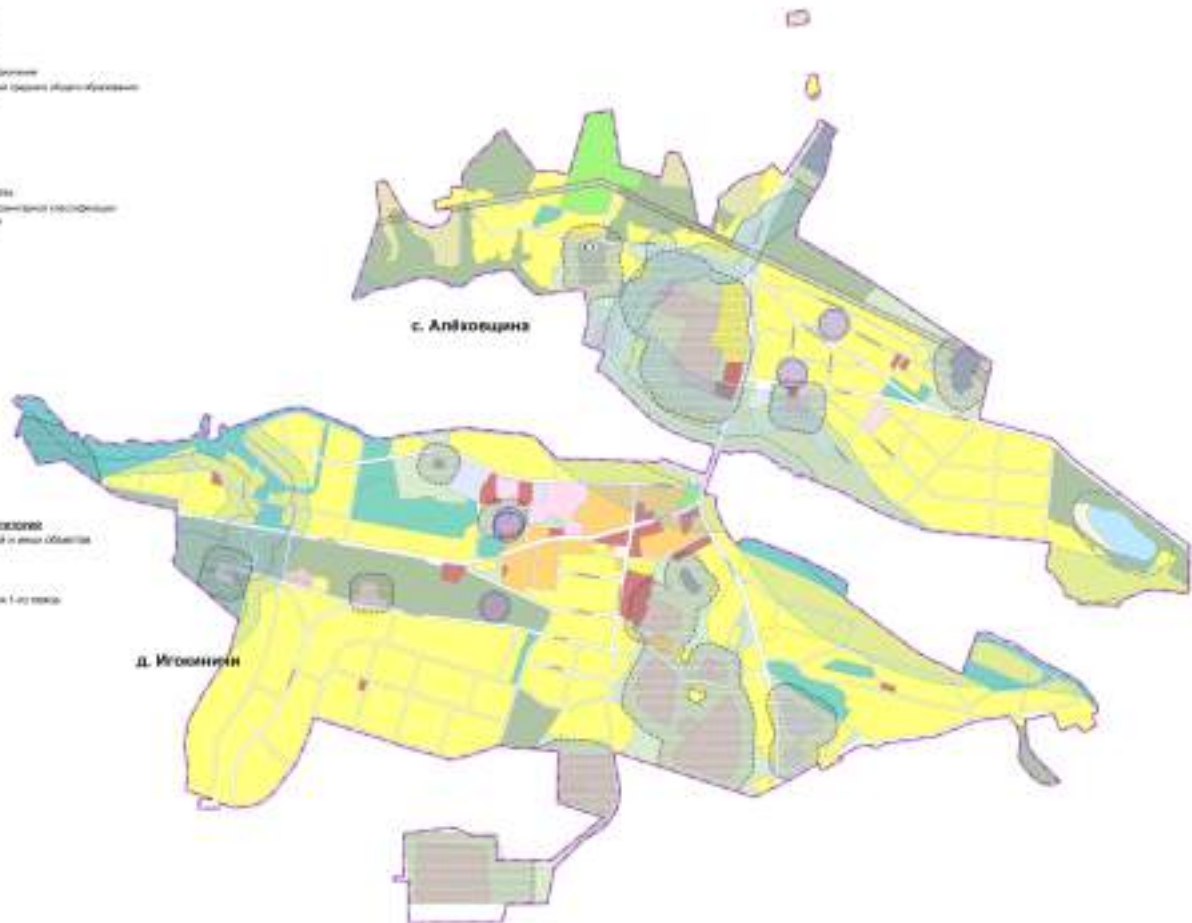

**АЛЕХОВЩИНСКОЕ СЕЛЬСКОЕ ПОСЕЛЕНИЕ
ЛОДЕЙНОПОЛЬСКОГО МУНИЦИПАЛЬНОГО РАЙОНА ЛЕНИНГРАДСКОЙ ОБЛАСТИ**

ПРАВИЛА ЗЕМЛЕПОЛЬЗОВАНИЯ И ЗАСТРОЙКИ

КАРТА ГРАДОСТРОИТЕЛЬНОГО ЗОНИРОВАНИЯ НАСЕЛЕННЫХ ПУНКТОВ,
ВХОДЯЩИХ В СОСТАВ АЛЕХОВЩИНСКОГО СЕЛЬСКОГО ПОСЕЛЕНИЯ,
ГРАНИЦЫ ТЕРРИТОРИИ С ОСОБЫМИ УСЛОВИЯМИ ИСПОЛЬЗОВАНИЯ,
ГРАНИЦЫ ТЕРРИТОРИИ ОБЪЕКТОВ КУЛЬТУРНОГО НАСЛЕДИЯ.

ЗОНА КУЛЬТУРНОГО НАСЛЕДИЯ

ЗОНА КУЛЬТУРНОГО НАСЛЕДИЯ

ЗАЩИТНЫЕ ОБЪЕКТЫ

ВОДНЫЕ ОБЪЕКТЫ

ЛИСТ № 1

Масштаб: 1:5000